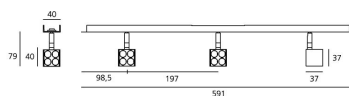

ОПТИКА

Вид светового потока: Accent lighting

РАЗМЕРЫ

Ширина: cm 4

Высота: cm 7.7

Угол наклона: 90

Вращение: 360

Вес: kg 0.5

РАЗМЕРЫ

ЦВЕТ

LUMINAIR

Наличие трансформатора: Included in the Algoritmo
pre-wired gearplate to be
ordered separately

Watt: 8W

Напряжение: 230-240V