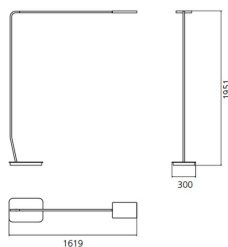

ТЕХНИЧЕСКИЕ ДАННЫЕ ПРОДУКТА

90° Home

ДИЗАЙН:

Ernesto Gismondi
2015

МАТЕРИАЛЫ:

ОПИСАНИЕ:

Floor lamp with a broad extension of the arm. Materials: painted steel base; lamp body in extruded painted aluminium; head in red painted die-cast aluminium. Specification: the lamphead can be rotated of 55° upwards and is equipped with two different lenses for the Home and Office version.

ТЕХНИЧЕСКИЕ ДАННЫЕ

ХАРАКТЕРИСТИКИ

Наименование продукции: 90° Home
Код: 1931010A
Цвет: Red
Серии: Design

РАЗМЕРЫ

Длина: cm 203
Высота: cm 190
Ширина базы: cm 30

ЛАМПЫ ВКЛЮЧЕНЫ В КОМПЛЕКТ

Категория: LED
Ватт: 28W
Световой поток (lm): 2081lm
Типология: 0
Цветовая температура (K): 3000K
Класс: A

LUMINAIR

Watt: 28W

РАЗМЕРЫ

ЦВЕТ