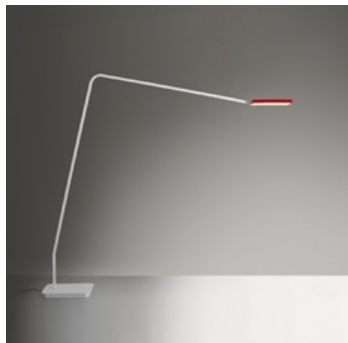

ТЕХНИЧЕСКИЕ ДАННЫЕ ПРОДУКТА

90° Home

ДИЗАЙН:

Ernesto Gismondi
2015

МАТЕРИАЛЫ:

ОПИСАНИЕ:

Floor lamp with a broad extension of the arm. Materials: painted steel base; lamp body in extruded painted aluminium; head in red painted die-cast aluminium. Specification: the lamphead can be rotated of 55° upwards and is equipped with two different lenses for the Home and Office version.

ВЫБРАТЬ

LED

Red

КОД ПРОДУКТА

1931010A

Вид светового потока

20

Dimmable

ТЕХНИЧЕСКИЕ ДАННЫЕ

ХАРАКТЕРИСТИКИ

Наименование продукции: 90° Home
Код: 1931010A
Цвет: Red
Серии: Design

РАЗМЕРЫ

Длина: cm 203
Высота: cm 190
Ширина базы: cm 30

ЛАМПЫ ВКЛЮЧЕНЫ В КОМПЛЕКТ

Категория: LED
Ватт: 28W
Световой поток (lm): 2081lm
Типология: 0
Цветовая температура (K): 3000K
Класс: A