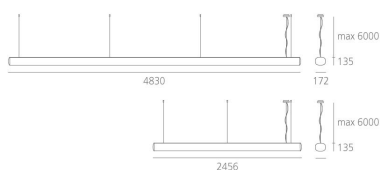

ТЕХНИЧЕСКИЕ ДАННЫЕ ПРОДУКТА

Absolu - T16-S 2x28W - dimmable

ДИЗАЙН:

Design Office
2010

МАТЕРИАЛЫ:

Extruded Aluminium, polycarbonate

ОПИСАНИЕ:

Single pendant luminaire with diffused lighting using 28-54W T16-SEAMLESS fluorescent lamps. Length: 2456mm (2x28-54W) and 4830mm (4x28-54W). Continuous solid diffuser in opaline polycarbonate. Structure made from extruded aluminium. T16- SEAMLESS equipment performs a uniform light emission without shadows. A simple locking/unlocking system with smart hinge allows for an easy lamp maintenance. Electronic ballast. Luminaire comes complete with 6m long quick adjustment steel suspension cables, ceiling plate and power cable. Complies with standard EN60598-1 and other specific standards.

РАЗМЕРЫ

ОПТИКА

Вид светового потока: Diffused

ЦВЕТ

РАЗМЕРЫ

Длина: cm 245
Ширина: cm 17.2
Высота: cm 13.5
Максимальная высота от потолка: cm 600
Вес: kg 9.5
тест раскаленной проволокой: 850 °

ЛАМПЫ ВКЛЮЧЕНЫ В КОМПЛЕКТ