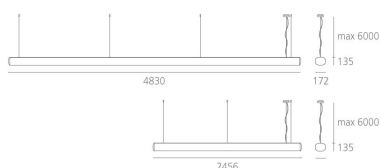

ТЕХНИЧЕСКИЕ ДАННЫЕ ПРОДУКТА

Absolu - T16-S 4x28W - dimmable

ДИЗАЙН:

Design Office
2010

МАТЕРИАЛЫ:

Extruded Aluminium, polycarbonate

ОПИСАНИЕ:

Single pendant luminaire with diffused lighting using 28-54W T16-SEAMLESS fluorescent lamps. Length: 2456mm (2x28-54W) and 4830mm (4x28-54W). Continuous solid diffuser in opaline polycarbonate. Structure made from extruded aluminium. T16- SEAMLESS equipment performs a uniform light emission without shadows. A simple locking/unlocking system with smart hinge allows for an easy lamp maintenance. Electronic ballast. Luminaire comes complete with 6m long quick adjustment steel suspension cables, ceiling plate and power cable. Complies with standard EN60598-1 and other specific standards.

РАЗМЕРЫ

ОПТИКА

Вид светового потока: Diffused

ЦВЕТ

РАЗМЕРЫ

Длина: cm 483
Ширина: cm 17.2
Высота: cm 13.5
Максимальная высота от потолка: cm 600
Вес: kg 18.5
тест раскаленной проволокой: 850 °

ЛАМПЫ ВКЛЮЧЕНЫ В КОМПЛЕКТ