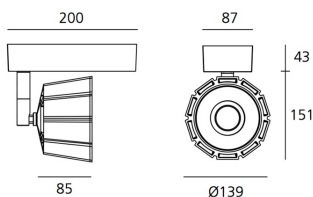

##### РАЗМЕРЫ

##### РАЗМЕРЫ

Длина: cm 20  
Ширина: cm 8.7  
Высота: cm 19.4  
Диаметр: cm 13.9  
Ширина базы: cm 8.7  
Вес: kg 1.3  
тест раскаленной проволокой: 850 °