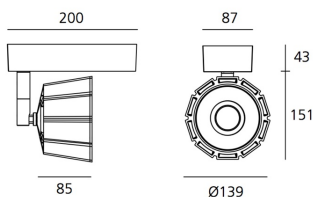

РАЗМЕРЫ

ЦВЕТ

РАЗМЕРЫ

Длина: cm 20
Ширина: cm 8.7
Высота: cm 19.4
Диаметр: cm 13.9
Ширина базы: cm 8.7
Вес: kg 1.3
тест раскаленной
проволокой: 850 °

ЛАМПЫ ВКЛЮЧЕНЫ В КОМПЛЕКТ

Категория: LED
Ватт: 30W
Световой поток (lm): 3353lm
Типология: 1
Цветовая температура (K): 3000K
Класс: A