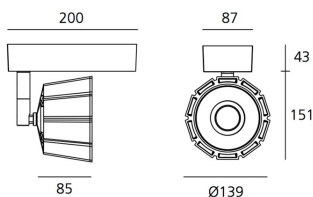

РАЗМЕРЫ

ЦВЕТ

РАЗМЕРЫ

Длина: cm 20
Ширина: cm 8.7
Высота: cm 19.4
Диаметр: cm 13.9
Ширина базы: cm 8.7
Вес: kg 1.3
тест раскаленной
проводакой: 850 °

ЛАМПЫ ВКЛЮЧЕНЫ В КОМПЛЕКТ

Категория: LED
Ватт: 30W
Световой поток (lm): 3353lm
Типология: 1
Цветовая температура (K): 3000K
Класс: A