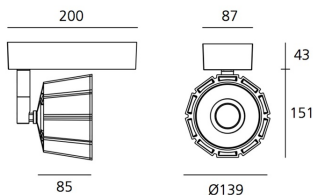

РАЗМЕРЫ

ЦВЕТ

РАЗМЕРЫ

Длина: cm 20
Ширина: cm 8.7
Высота: cm 19.4
Диаметр: cm 13.9
Ширина базы: cm 8.7
Вес: kg 1.3
тест раскаленной проволокой: 850 °

ЛАМПЫ ВКЛЮЧЕНЫ В КОМПЛЕКТ

Категория: LED
Ватт: 30W
Световой поток (lm): 3310 lm
Типология: 1
Цветовая температура (K): 3000K
Класс: A