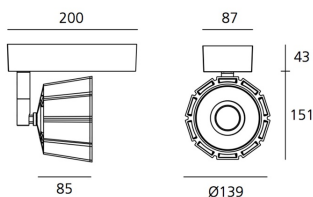

##### РАЗМЕРЫ

##### РАЗМЕРЫ

Длина:	cm 20
Ширина:	cm 8.7
Высота:	cm 19.4
Диаметр:	cm 13.9
Ширина базы:	cm 8.7
Вес:	kg 1.3
тест раскаленной проволокой:	850 °