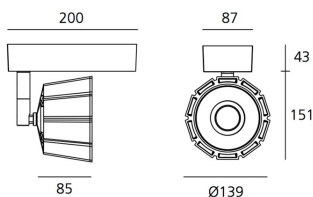

РАЗМЕРЫ

ЦВЕТ

РАЗМЕРЫ

Длина: cm 20
Ширина: cm 8.7
Высота: cm 19.4
Диаметр: cm 13.9
Ширина базы: cm 8.7
Вес: kg 1.3
тест раскаленной
проволокой: 850 °

ЛАМПЫ ВКЛЮЧЕНЫ В КОМПЛЕКТ

Категория: LED
Ватт: 30W
Световой поток (lm): 3310 lm
Типология: 1
Цветовая температура (K): 3000K
Класс: A