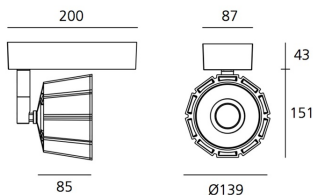

РАЗМЕРЫ

ЦВЕТ

РАЗМЕРЫ

Длина: cm 20
 Ширина: cm 8.7
 Высота: cm 19.4
 Диаметр: cm 13.9
 Ширина базы: cm 8.7
 Вес: kg 1.3
 тест раскаленной
 проволокой: 850 °

ЛАМПЫ ВКЛЮЧЕНЫ В КОМПЛЕКТ

Категория: LED
 Ватт: 30 W
 Световой поток (lm): 3564 lm
 Типология: 2
 Socket:
 Цветовая температура (K): 4000 K
 Класс: A