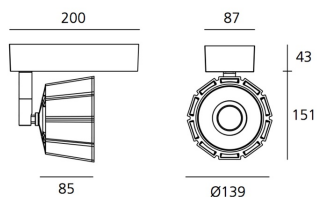

РАЗМЕРЫ

ЦВЕТ

РАЗМЕРЫ

Длина: cm 20
Ширина: cm 8.7
Высота: cm 19.4
Диаметр: cm 13.9
Ширина базы: cm 8.7
Вес: kg 1.3
тест раскаленной
проводакой: 850 °

ЛАМПЫ ВКЛЮЧЕНЫ В КОМПЛЕКТ

Категория: LED
Ватт: 30 W
Световой поток (lm): 3564 lm
Типология: 2
Socket:
Цветовая температура (K): 4000 K
Класс: A