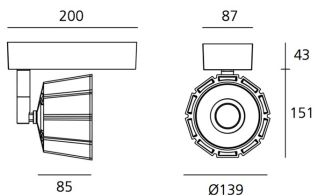

РАЗМЕРЫ

ЦВЕТ

РАЗМЕРЫ

Длина: cm 20
Ширина: cm 8.7
Высота: cm 19.4
Диаметр: cm 13.9
Ширина базы: cm 8.7
Вес: kg 1.3
тест раскаленной
проводакой: 850 °

ЛАМПЫ ВКЛЮЧЕНЫ В КОМПЛЕКТ

Категория: LED
Ватт: 30W
Световой поток (lm): 3510 lm
Типология: 1
Цветовая температура (K): 4000K
Класс: A