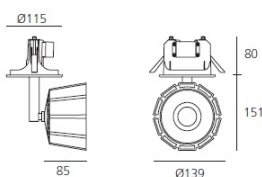

РАЗМЕРЫ

ЦВЕТ

РАЗМЕРЫ

Диаметр: cm 13.9
Ширина базы: cm 8
Вес: kg 1.3

ЛАМПЫ ВКЛЮЧЕНЫ В КОМПЛЕКТ

Категория: LED
Ватт: 30W
Световой поток (lm): 3353lm
Типология: 1
Цветовая температура (K): 3000K
Класс: A

LUMINAIR