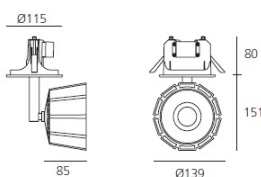

РАЗМЕРЫ

ЦВЕТ

РАЗМЕРЫ

Диаметр: cm 13.9
Ширина базы: cm 8
Вес: kg 1.3

ЛАМПЫ ВКЛЮЧЕНЫ В КОМПЛЕКТ

Категория: LED
Ватт: 30W
Световой поток (lm): 3353lm
Типология: 1
Цветовая температура (K): 3000K
Класс: A

LUMINAIR