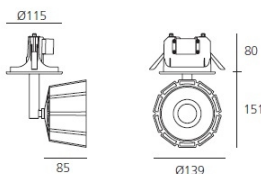

РАЗМЕРЫ

ЦВЕТ

РАЗМЕРЫ

Диаметр: cm 13.9
Ширина базы: cm 8
Вес: kg 1.3

ЛАМПЫ ВКЛЮЧЕНЫ В КОМПЛЕКТ

Категория: LED
Ватт: 30W
Световой поток (lm): 3310 lm
Типология: 1
Цветовая температура (K): 3000K
Класс: A

LUMINAIR