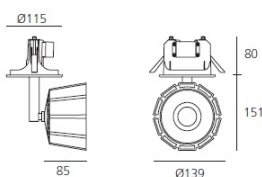

РАЗМЕРЫ

ЦВЕТ

РАЗМЕРЫ

Диаметр: cm 13.9
Ширина базы: cm 8
Вес: kg 1.3

ЛАМПЫ ВКЛЮЧЕНЫ В КОМПЛЕКТ

Категория: LED
Ватт: 30W
Световой поток (lm): 3310 lm
Типология: 1
Цветовая температура (K): 3000K
Класс: A

LUMINAIR