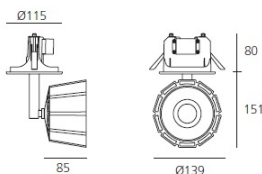

РАЗМЕРЫ

ЦВЕТ

РАЗМЕРЫ

Диаметр: cm 13.9
Ширина базы: cm 8
Вес: kg 1.3

ЛАМПЫ ВКЛЮЧЕНЫ В КОМПЛЕКТ

Категория: LED
Ватт: 30W
Световой поток (lm): 3310 lm
Типология: 1
Цветовая температура (K): 3000K
Класс: A

LUMINAIR