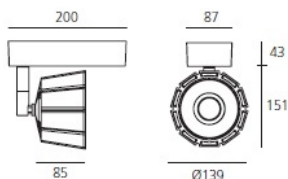

РАЗМЕРЫ

ЦВЕТ

РАЗМЕРЫ

Длина:	cm 20
Ширина:	cm 8.7
Высота:	cm 19.4
Диаметр:	cm 13.9
Длина базы:	cm 20
Ширина базы:	cm 8.7
Вес:	kg 1.6
тест раскаленной проволокой:	850 °

ЛАМПЫ ВКЛЮЧЕНЫ В КОМПЛЕКТ

LED	Категория:	LED Tunable White
	Ватт:	30 W
	Световой поток (lm):	2428 lm
	Типология:	1
	Цветопередача:	N/s
	Цветовая температура (K):	2900-5500