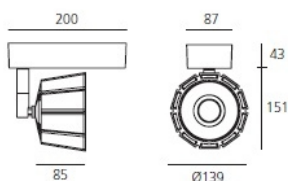

ТЕХНИЧЕСКИЕ ДАННЫЕ

ХАРАКТЕРИСТИКИ

Наименование продукции:	Airlite_Track_tunable white_16°_2900/5500K_Aluminium
Код:	M142281
Цвет:	Aluminium
Материал:	Aluminium
Серии:	Architectural
место контракта:	Розничные магазины

РАЗМЕРЫ

Длина:	cm 20
Ширина:	cm 8.7
Высота:	cm 19.4
Диаметр:	cm 13.9
Длина базы:	cm 20
Ширина базы:	cm 8.7
Вес:	kg 1.6
тест раскаленной проволокой:	850 °

РАЗМЕРЫ

ЦВЕТ

ЛАМПЫ ВКЛЮЧЕНЫ В КОМПЛЕКТ

LED	Категория:	LED Tunable White
	Ватт:	30 W
	Световой поток (lm):	2428 lm
	Типология:	1
	Цветопередача:	N/s
	Цветовая температура (K):	2900-5500