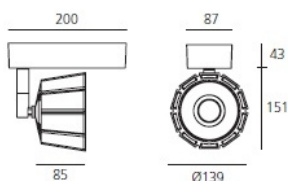

РАЗМЕРЫ

ЦВЕТ

РАЗМЕРЫ

Длина:	cm 20
Ширина:	cm 8.7
Высота:	cm 19.4
Диаметр:	cm 13.9
Длина базы:	cm 20
Ширина базы:	cm 8.7
Вес:	kg 1.6
тест раскаленной проволокой:	850 °

ЛАМПЫ ВКЛЮЧЕНЫ В КОМПЛЕКТ

LED	Категория:	LED Tunable White
	Ватт:	30 W
	Световой поток (lm):	2428 lm
	Типология:	1
	Цветопередача:	N/s
	Цветовая температура (K):	2900-5500