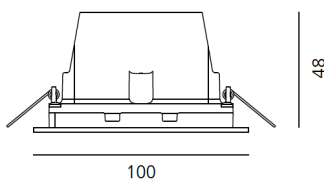

##### РАЗМЕРЫ

Длина: 10 см  
Высота: 4.8 см  
Глубина встройки: Квадратная форма  
Вес: 0.6 кг