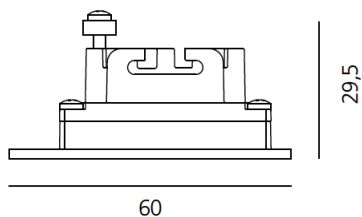

ТЕХНИЧЕСКИЕ ДАННЫЕ ПРОДУКТА

Aria Micro - 2,5W 3000K - IP40 - Gray

МАТЕРИАЛЫ:

polycarbonate, tempered glass

ОПИСАНИЕ:

Light fixture with high-performance LED light sources. Wall or ceiling installation. Composed by: frame, body, asymmetrical reflector, fixing springs or housing. Body in injection mould of aluminium. Frame in aluminium. Body and frame are painted with outdoor treatment three stages: nanotechnologies, antioxidant primer, polyester paint. Metalized polycarbonate reflector. Silicone gasket. Protection screen in tempered glass, 3mm-thick. Housing in bend metal. Electrical connection to the ballast by means of a cable with appropriate terminal board supplied with the fixture. White monochromatic LEDs available in 2 colour temperatures: Warm = 3000K Neutral = 4000K IP Rating IP65 or IP40. Insulation class III. Technical features of light fixtures in compliance with EN60598-1. Installation must be carried out by specialized personnel. Carefully follow the instructions.

ХАРАКТЕРИСТИКИ

Наименование продукции: Aria Micro - 2,5W 3000K - IP40 - Gray
 Код: NL31018VTK002
 Цвет: Gray
 Материал: polycarbonate, tempered glass
 Серии: Outdoor
 Окружающая среда: Уличное

РАЗМЕРЫ

Длина: см 6
 Высота: см 6
 Глубина встройки: см 3
 Форма отверстия: Квадратная форма
 Вес: kg 0.6

РАЗМЕРЫ

ЦВЕТ

ЛАМПЫ ВКЛЮЧЕНЫ В КОМПЛЕКТ

Категория: LED
 Ватт: 2,5W
 Световой поток (lm): 165lm
 Типология: 1
 Цветовая температура (K): 3000K
 Класс: A

LUMINAIR

Watt: 2,5W

АКСЕССУАРЫ

NO
IMAGE
AVAILABLE