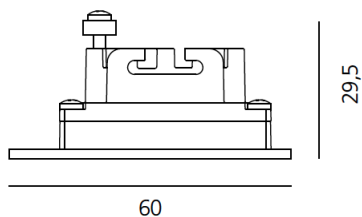

ТЕХНИЧЕСКИЕ ДАННЫЕ ПРОДУКТА

Aria Micro - 2,5W 3000K - IP65 - Gray

МАТЕРИАЛЫ:

polycarbonate, tempered glass

ОПИСАНИЕ:

Light fixture with high-performance LED light sources. Wall or ceiling installation. Composed by: frame, body, asymmetrical reflector, fixing springs or housing. Body in injection mould of aluminium. Frame in aluminium. Body and frame are painted with outdoor treatment three stages: nanotechnologies, antioxidant primer, polyester paint. Metalized polycarbonate reflector. Silicone gasket. Protection screen in tempered glass, 3mm-thick. Housing in bend metal. Electrical connection to the ballast by means of a cable with appropriate terminal board supplied with the fixture. White monochromatic LEDs available in 2 colour temperatures: Warm = 3000K Neutral = 4000K IP Rating IP65 or IP40. Insulation class III. Technical features of light fixtures in compliance with EN60598-1. Installation must be carried out by specialized personnel. Carefully follow the instructions.

ХАРАКТЕРИСТИКИ

Наименование продукции: Aria Micro - 2,5W 3000K - IP65 - Gray
 Код: NL31019VTK002
 Цвет: Gray
 Материал: polycarbonate, tempered glass
 Серии: Outdoor
 Окружающая среда: Уличное

РАЗМЕРЫ

Длина: см 6
 Высота: см 6
 Глубина встройки: см 3
 Форма отверстия: Квадратная форма
 Вес: kg 0.6

РАЗМЕРЫ

ЦВЕТ

ЛАМПЫ ВКЛЮЧЕНЫ В КОМПЛЕКТ

Категория: LED
 Ватт: 2,5W
 Световой поток (lm): 165lm
 Типология: 1
 Цветовая температура (K): 3000K
 Класс: A

LUMINAIR

Watt: 2,5W

АКСЕССУАРЫ

NO
IMAGE
AVAILABLE