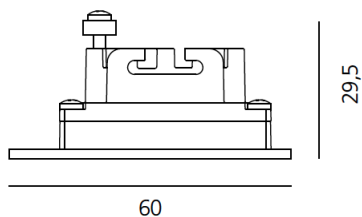

РАЗМЕРЫ

ЦВЕТ

ЛАМПЫ ВКЛЮЧЕНЫ В КОМПЛЕКТ

Категория: LED
Ватт: 2,5W
Световой поток (lm): 177lm
Типология: 1
Цветовая температура (K): 4000K
Класс: A

LUMINAIR

Watt: 2,5W

АКСЕССУАРЫ

NO
IMAGE
AVAILABLE

NO
IMAGE
AVAILABLE

NO
IMAGE
AVAILABLE

NO
IMAGE
AVAILABLE

ALIMENT. 5W 350mA IP67
NL11022

ALIMENT. 12W 700mA IP67
NL19024

ALIMENT. 35W 700mA IP67
NL19029

ALIMENT. 8,4W 350mA (indip.)
NL19032