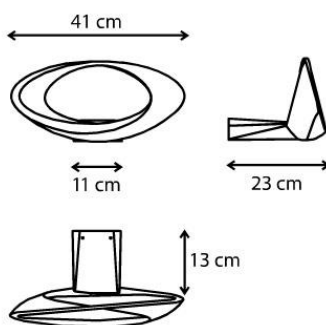

Dimmable

ТЕХНИЧЕСКИЕ ДАННЫЕ

ХАРАКТЕРИСТИКИ

Наименование продукции: Cabildo Wall Halo
Код: 1190010A
Цвет: White
Материал: Painted die-cast aluminium
Сери: Design
Окружающая среда: Внутреннее
место контракта: Частные резиденции

ОПТИКА

Вид светового потока: Indirect Diffused

РАЗМЕРЫ

Длина: cm 41
Ширина: cm 23
Высота: cm 19
тест раскаленной
проволокой: N/D °

РАЗМЕРЫ

ЦВЕТ

ЛАМПЫ ВКЛЮЧЕНЫ В КОМПЛЕКТ

Категория: HALO
Количество: 1
Lbs: Qt-de12
Ватт: 230W
Цоколь: R7s
Тип: Hdg
Световой поток (lm): 2950lm
Цветопередача: 1a
Цветовая температура (K): 3000K
Продолжительность (h): 2000h