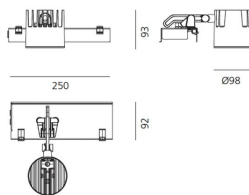

ВЫБРАТЬ

LED

Black

КОД ПРОДУКТА

M275615

Вид светового потока

20

ТЕХНИЧЕСКИЕ ДАННЫЕ

ХАРАКТЕРИСТИКИ

Наименование продукции: Caelum 90 LED - 3000K - 20° - Black
Код: M275615
Цвет: Black
Материал: Alluminium
Серии: Architectural

РАЗМЕРЫ

Длина: cm 25
Ширина: cm 9.2
Высота: cm 9.3
Диаметр: cm 9.8
Угол наклона: -35°/+35°
Вращение: 850
Вес: kg 1.2

РАЗМЕРЫ

ЦВЕТ

ЛАМПЫ ВКЛЮЧЕНЫ В КОМПЛЕКТ

Категория: LED
Ватт: 25 W
Световой поток (lm): 2617 lm
Типология: 1
Цветовая температура (K): 3000 K
Класс: A

LUMINAIR

Watt: 28 W

AKCECCYAPЫ

Filtro IR M281807