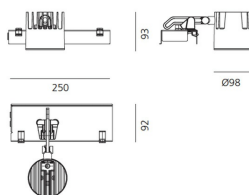

##### РАЗМЕРЫ

Длина: cm 25  
Ширина: cm 9.2  
Высота: cm 9.3  
Диаметр: cm 9.8  
Угол наклона: -35°/+35°  
Вращение: 850  
Вес: kg 1.2

##### РАЗМЕРЫ