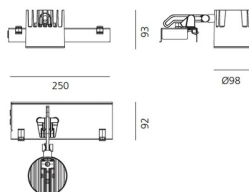

ХАРАКТЕРИСТИКИ

Наименование продукции: Caelum 90 LED - 4000K - 20° - Black
 Код: M275715
 Цвет: Black
 Серии: Architectural

РАЗМЕРЫ

Длина: cm 25
 Ширина: cm 9.2
 Высота: cm 9.3
 Диаметр: cm 9.8
 Угол наклона: -35°/+35°
 Вращение: 850
 Вес: kg 1.2

ЛАМПЫ ВКЛЮЧЕНЫ В КОМПЛЕКТ

Категория: LED
 Ватт: 25 W
 Световой поток (lm): 2722 lm
 Типология: 1
 Цветовая температура (K): 4000 K
 Класс: A

LUMINAIR

Watt: 28 W

РАЗМЕРЫ

ЦВЕТ

Filtro IR M281807

Caelum accessorio Lente ellittica M282007