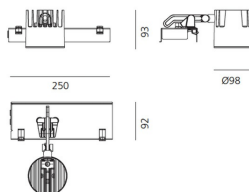

ХАРАКТЕРИСТИКИ

Наименование продукции: Caelum 90 LED - 4000K - 20° - White
 Код: M275725
 Цвет: White
 Материал: Alluminium
 Серии: Architectural

РАЗМЕРЫ

Длина: cm 25
 Ширина: cm 9.2
 Высота: cm 9.3
 Диаметр: cm 9.8
 Угол наклона: -35°/+35°
 Вращение: 850
 Вес: kg 1.2

РАЗМЕРЫ

ЦВЕТ

ЛАМПЫ ВКЛЮЧЕНЫ В КОМПЛЕКТ

Категория: LED
 Ватт: 25 W
 Световой поток (lm): 2722 lm
 Типология: 1
 Цветовая температура (K): 4000 K
 Класс: A

LUMINAIR

Watt: 28 W

AKCECCYAPЫ

Filtro IR M281807