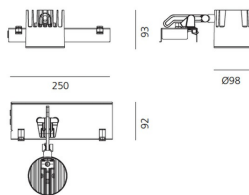

##### РАЗМЕРЫ

Длина: cm 25  
Ширина: cm 9.2  
Высота: cm 9.3  
Диаметр: cm 9.8  
Угол наклона: -35°/+35°  
Вращение: 850  
Вес: kg 1.2

##### РАЗМЕРЫ