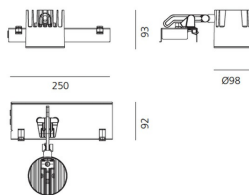

Наименование продукции: Caelum 90 LED - 3000K - 50° - White
Код: M276025
Цвет: White
Материал: Alluminium
Серии: Architectural

РАЗМЕРЫ

Длина: cm 25
Ширина: cm 9.2
Высота: cm 9.3
Диаметр: cm 9.8
Угол наклона: -35°/+35°
Вращение: 850
Вес: kg 1.2

РАЗМЕРЫ

ЦВЕТ

ЛАМПЫ ВКЛЮЧЕНЫ В КОМПЛЕКТ

Категория: LED
Ватт: 25 W
Световой поток (lm): 2617 lm
Типология: 1
Цветовая температура (K): 3000 K
Класс: A

LUMINAIR

Watt: 28 W

AKCECCYAPЫ

Filtro IR M281807