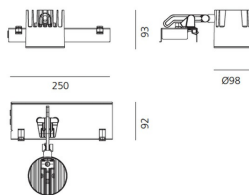

ТЕХНИЧЕСКИЕ ДАННЫЕ ПРОДУКТА

Caelum 90 LED - 4000K - 50° - Black

ДИЗАЙН:

Ernesto Gismondi
2013

МАТЕРИАЛЫ:

Alluminium

ОПИСАНИЕ: