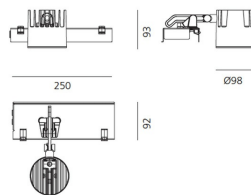

#### ТЕХНИЧЕСКИЕ ДАННЫЕ

##### РАЗМЕРЫ

Длина: cm 25  
Ширина: cm 9.2  
Высота: cm 9.3  
Диаметр: cm 9.8  
Угол наклона: -35°/+35°  
Вращение: 850  
Вес: kg 1.2

##### РАЗМЕРЫ