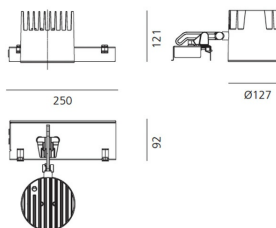

Наименование продукции: Caelum 120 LED - 3000K - 16° - Black
Код: M276215
Цвет: Black
Материал: Alluminium
Серии: Architectural

РАЗМЕРЫ

Длина: cm 25
Ширина: cm 9.2
Высота: cm 12.1
Диаметр: cm 12.7
Угол наклона: -35°/+35°
Вращение: 850
Вес: kg 1.7

РАЗМЕРЫ

ЦВЕТ

ЛАМПЫ ВКЛЮЧЕНЫ В КОМПЛЕКТ

Категория: LED
Ватт: 31 W
Световой поток (lm): 3384 lm
Типология: 1
Цветовая температура (K): 3000 K
Класс: A

LUMINAIR

Watt: 35 W

AKCECCYAPЫ

Lente per emissione ellittica
M078700