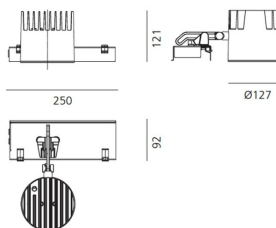

Наименование продукции: Caelum 120 LED - 3000K - 16° - White
Код: M276225
Цвет: White
Материал: Alluminium
Серии: Architectural

РАЗМЕРЫ

Длина: cm 25
Ширина: cm 9.2
Высота: cm 12.1
Диаметр: cm 12.7
Угол наклона: -35°/+35°
Вращение: 850
Вес: kg 1.7

РАЗМЕРЫ

ЦВЕТ

ЛАМПЫ ВКЛЮЧЕНЫ В КОМПЛЕКТ

Категория: LED
Ватт: 31W
Световой поток (lm): 3384lm
Типология: 1
Цветовая температура (K): 3000K
Класс: A

LUMINAIR

Watt: 35W

AKCECCYAPЫ

Lente per emissione ellittica
M078700