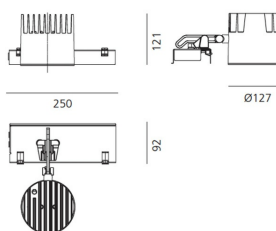

#### ТЕХНИЧЕСКИЕ ДАННЫЕ

##### РАЗМЕРЫ

Длина: cm 25  
Ширина: cm 9.2  
Высота: cm 12.1  
Диаметр: cm 12.7  
Угол наклона: -35°/+35°  
Вращение: 850  
Вес: kg 1.7

##### РАЗМЕРЫ