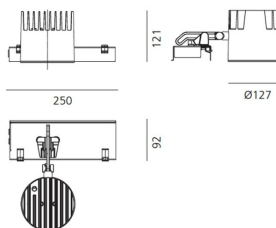

Наименование продукции: Caelum 120 LED - 3000K - 36° - Black
Код: M276415
Цвет: Black
Материал: Aluminium
Серии: Architectural

РАЗМЕРЫ

Длина: cm 25
Ширина: cm 9.2
Высота: cm 12.1
Диаметр: cm 12.7
Угол наклона: -35°/+35°
Вращение: 850
Вес: kg 1.7

РАЗМЕРЫ

ЦВЕТ

ЛАМПЫ ВКЛЮЧЕНЫ В КОМПЛЕКТ

Категория: LED
Ватт: 31 W
Световой поток (lm): 3384 lm
Типология: 1
Цветовая температура (K): 3000 K
Класс: A

LUMINAIR

Watt: 35 W

AKCECCYAPЫ

Lente per emissione ellittica
M078700