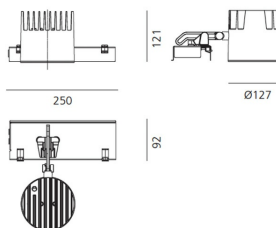

Наименование продукции: Caelum 120 LED - 3000K - 36° - White
Код: M276425
Цвет: White
Материал: Aluminium
Серии: Architectural

РАЗМЕРЫ

Длина: cm 25
Ширина: cm 9.2
Высота: cm 12.1
Диаметр: cm 12.7
Угол наклона: -35°/+35°
Вращение: 850
Вес: kg 1.7

РАЗМЕРЫ

ЦВЕТ

ЛАМПЫ ВКЛЮЧЕНЫ В КОМПЛЕКТ

Категория: LED
Ватт: 31W
Световой поток (lm): 3384lm
Типология: 1
Цветовая температура (K): 3000K
Класс: A

LUMINAIR

Watt: 35W

AKCECCYAPЫ

Lente per emissione ellittica
M078700