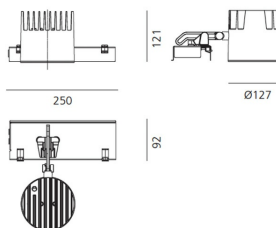

Наименование продукции: Caelum 120 LED - 4000K - 36° - Black
Код: M276515
Цвет: Black
Материал: Aluminium
Серии: Architectural

РАЗМЕРЫ

Длина: cm 25
Ширина: cm 9.2
Высота: cm 12.1
Диаметр: cm 12.7
Угол наклона: -35°/+35°
Вращение: 850
Вес: kg 1.7

РАЗМЕРЫ

ЦВЕТ

ЛАМПЫ ВКЛЮЧЕНЫ В КОМПЛЕКТ

Категория: LED
Ватт: 31W
Световой поток (lm): 3600 lm
Типология: 1
Цветовая температура (K): 4000K
Класс: A

LUMINAIR

Watt: 35
W

AKCECCYAPЫ

Lente per emissione ellittica
M078700