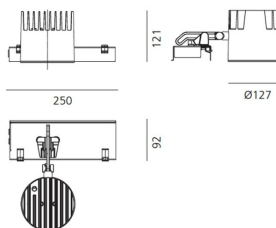

#### ТЕХНИЧЕСКИЕ ДАННЫЕ

##### РАЗМЕРЫ

Длина: cm 25  
Ширина: cm 9.2  
Высота: cm 12.1  
Диаметр: cm 12.7  
Угол наклона: -35°/+35°  
Вращение: 850  
Вес: kg 1.7

##### РАЗМЕРЫ