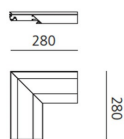

Наименование продукции: Caelum Angolar structural module Black
 Код: M284510
 Цвет: Black
 Материал: Alluminium
 Серии: Architectural

РАЗМЕРЫ

РАЗМЕРЫ

Длина: cm 28
 Ширина: cm 28
 Вес: kg 0.3

ЦВЕТ