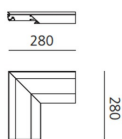

##### РАЗМЕРЫ

##### РАЗМЕРЫ

Длина: cm 28  
 Ширина: cm 28  
 Вес: kg 0.3