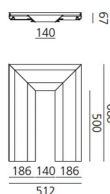

Наименование продукции: Caelum End caps structural module (set of 2) Black
 Код: M284610
 Цвет: Black
 Серии: Architectural

РАЗМЕРЫ

Длина: cm 68.6
 Ширина: cm 51.2
 Высота: cm 6.7
 Вес: kg 3.3

РАЗМЕРЫ

ЦВЕТ