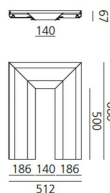

Наименование продукции: Caelum End caps structural module (set of 2) White
Код: M284620
Цвет: White
Материал: Alluminium
Серии: Architectural

РАЗМЕРЫ

РАЗМЕРЫ

Длина: cm 68.6
Ширина: cm 51.2
Высота: cm 6.7
Вес: kg 3.3