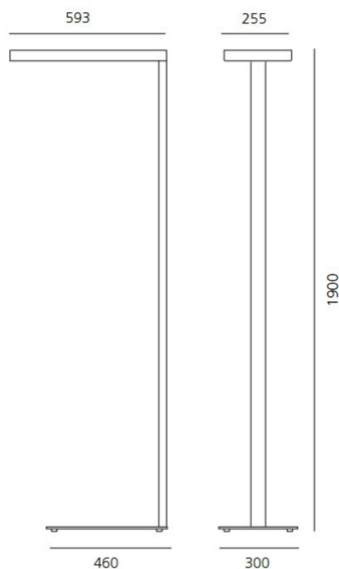

ОПТИКА

Вид светового потока: Direct/indirect

РАЗМЕРЫ

Длина: cm 59.3
 Ширина: cm 25.5
 Высота: cm 190
 Вес: kg 14

ЛАМПЫ ВКЛЮЧЕНЫ В КОМПЛЕКТ

Категория: LED
 Ватт: 26 W
 Световой поток (lm): 2686 lm
 Типология: 1
 Цветовая температура (K): 4000 K
 Класс: A

Категория: LED
 Ватт: 44 W
 Световой поток (lm): 4175 lm
 Типология: 2
 Socket:
 Цветовая температура (K): 4000 K
 Класс: A

LUMINAIR

ПРА: Electronic Dimmable Integrated
 Watt: 30+51 W
 Напряжение: 220V-240V

РАЗМЕРЫ

ЦВЕТ