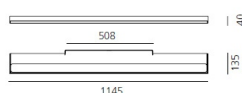

РАЗМЕРЫ

РАЗМЕРЫ

Длина: cm 114.5
Ширина: cm 13.5
Высота: cm 4
Вес: kg 3.7
тест раскаленной
проволокой: 850 °

ЦВЕТ

ЛАМПЫ ВКЛЮЧЕНЫ В КОМПЛЕКТ

Категория: LED
Ватт: 28 W
Световой поток (lm): 41410 lm
Типология: 1
Цветовая температура (K): 3000 K
Класс: A