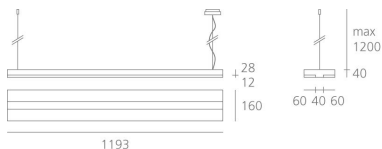

РАЗМЕРЫ

ЦВЕТ

РАЗМЕРЫ

Длина: cm 114
Ширина: cm 16
Высота: cm 4
Максимальная высота от потолка: cm 120
Вес: kg 4.6
тест раскаленной проволокой: 850 °

ЛАМПЫ ВКЛЮЧЕНЫ В КОМПЛЕКТ

Категория: LED
Ватт: 55W
Световой поток (lm): 8230lm
Типология: 1
Цветовая температура (K): 3000K
Класс: A