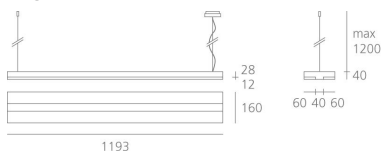

РАЗМЕРЫ

ЦВЕТ

РАЗМЕРЫ

Длина: cm 114
Ширина: cm 16
Высота: cm 4
Максимальная высота от потолка: cm 120
Вес: kg 4.6
тест раскаленной проволокой: 850 °

ЛАМПЫ ВКЛЮЧЕНЫ В КОМПЛЕКТ

Категория: LED
Ватт: 55W
Световой поток (lm): 8230lm
Типология: 1
Цветовая температура (K): 3000K
Класс: A