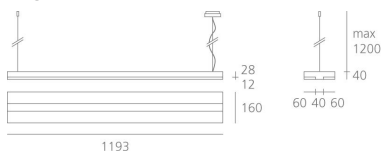

РАЗМЕРЫ

ЦВЕТ

РАЗМЕРЫ

Длина: cm 114
Ширина: cm 16
Высота: cm 4
Максимальная высота от потолка: cm 120
Вес: kg 4.6
тест раскаленной проволокой: 850 °

ЛАМПЫ ВКЛЮЧЕНЫ В КОМПЛЕКТ

Категория: LED
Ватт: 55 W
Световой поток (lm): 8800 lm
Типология: 1
Цветовая температура (K): 4000 K
Класс: A